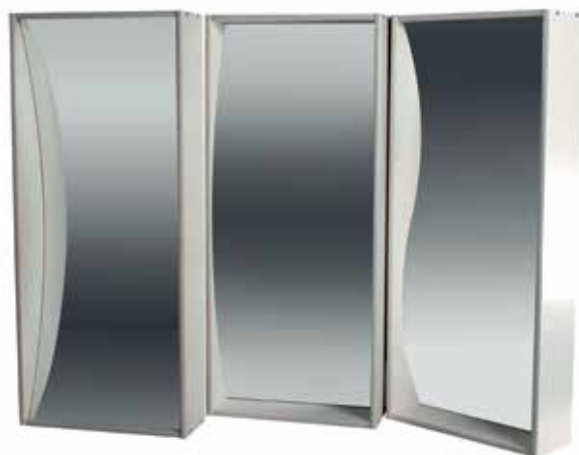

Tivolispejle 3 stk.
H: 100 cm B: 43 cm D: 10 cm.