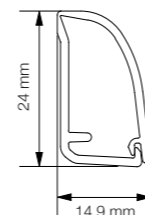

4545 COVER(IT) selvklæbende ligeliste
til væg.

4560 COVER(IT) selvklæbende ligeliste
til væg.

4493 COVER(IT) selvklæbende ledningsskjul
til gulv og loft.

4544 COVER(IT) selvklæbende ledningsskjul
til gulv og loft.