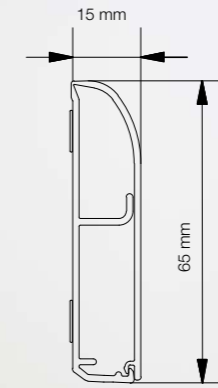

5082 CLASSIC gerigt
til kabelskjul.
Husk montagesæt.

4592 COVER(IT) selvklæbende fodliste
til kabelskjul.
Husk montagesæt.

5087 COVER(IT) multiliste
til gulv og loft.
Husk montagesæt.

4170 COVER(IT) ligeliste
skjuler ledninger fra gulv og op til f.eks. frithængende tv.