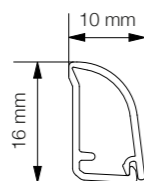

COVER(IT) KABELSKJUL

ELEGANT OG RENGØRINGSVENLIGT