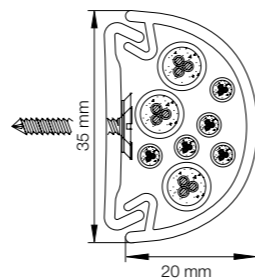

5082 CLASSIC gerigt
til kabelskjul.
Husk montagesæt.

4592 COVER(IT) selvklæbende fodliste
til kabelskjul.
Husk montagesæt.

5087 COVER(IT) multiliste
til gulv og loft.
Husk montagesæt.

4170 COVER(IT) ligeliste
skjuler ledninger fra gulv og op til f.eks. frithængende tv.