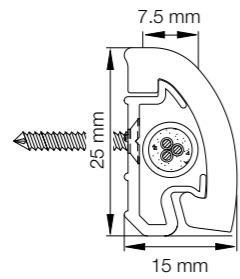

COVER(IT) KABELSKJUL

ELEGANT OG RENGØRINGSVENLIGT