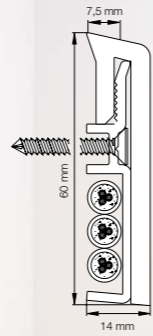

5082 CLASSIC gerigt
til kabelskjul.
Husk montagesæt.

COVER(IT) KABELSKJUL

ELEGANT OG RENGØRINGSVENLIGT

5076 CLASSIC fodliste
til kabelskjul.
Husk montagesæt.