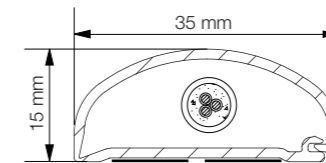

4545 COVER(IT) selvklæbende ligeliste
til væg.