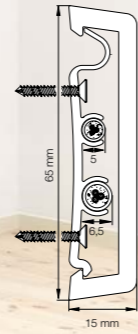

5082 CLASSIC gerigt
til kabelskjul.
Husk montagesæt.