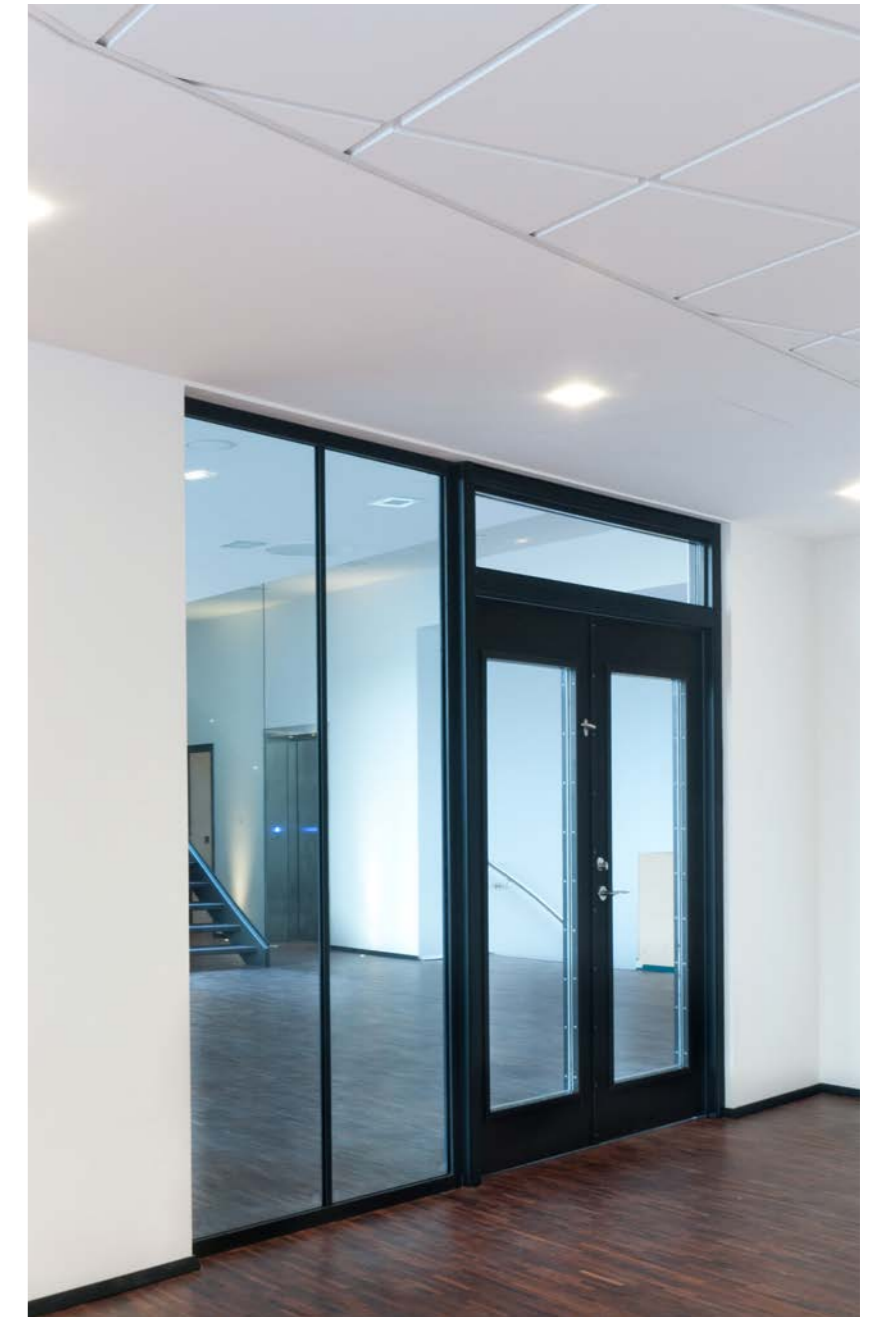

# EKSEMPLER PÅ DØRPROGRAM TIL DEKO FG FIRE

DEKO TD - TRÆDØR MASSIV

DEKO AG - ALUMINIUMGLASRAMMEDØR

DEKO FD - FULDGLASDØR PINOLHÆNGSLET UDEN KARM

DEKO TG - TRÆGLASRAMMEDØR