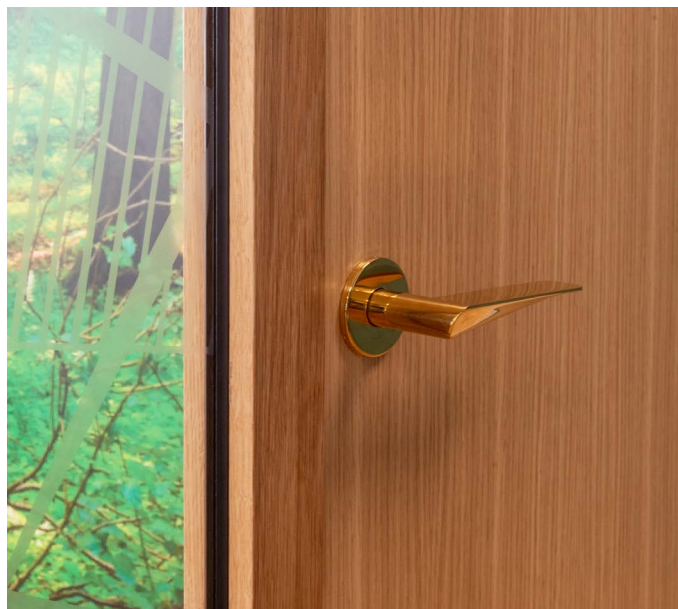

DEKO p/s
Mårkærvej 11, 2630 Taastrup
Tlf.: 43 55 77 11
www.deko.com
info@deko.dk

DEKO p/s
Tulipvej 7, 7100 Vejle

DEKO p/s
Virkelyst 27A, 9400 Nørresundby