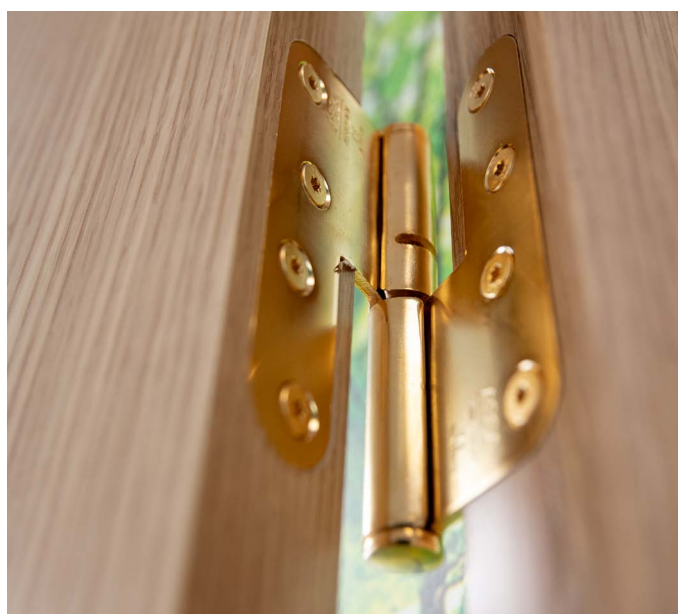

DEKO p/s
Mårkærvej 11, 2630 Taastrup
Tlf.: 43 55 77 11
www.deko.com
info@deko.dk

DEKO p/s
Tulipvej 7, 7100 Vejle

DEKO p/s
Virkelyst 27A, 9400 Nørresundby