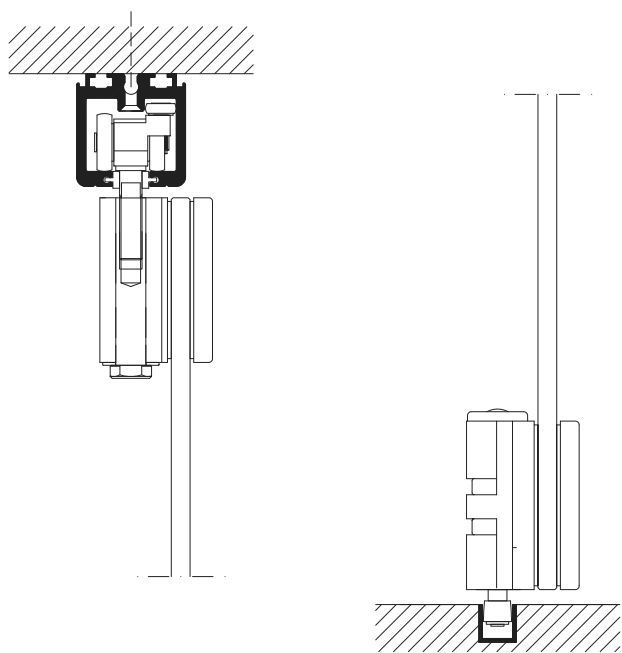

DEKO FV Glass detaljer

Lofttilslutning
ved hjørnebeslag

Gulvtilslutning
ved hjørnebeslag

Eksempler på DEKO FV Glass parkeringsmuligheder