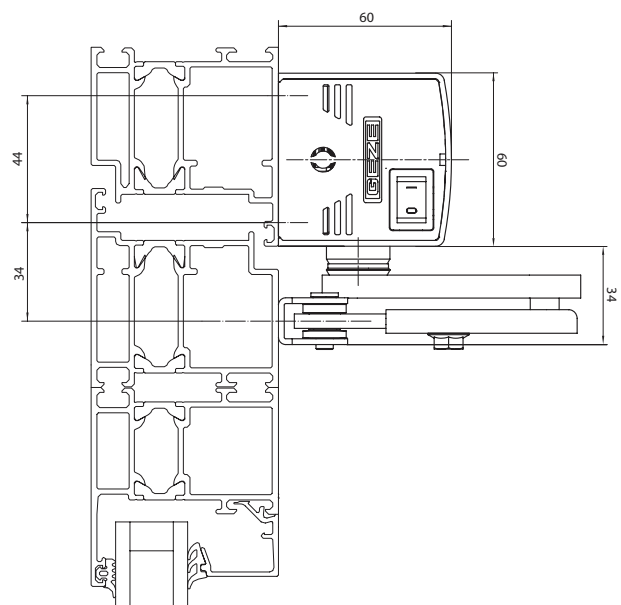

Montagemuligheder

ECTurn

Montage på hængselside

Hovedmontage med glideskinne

Montage på dørblad med glideskinne

Montage på dørblad med standardarm

Montage modsat hængselside

Hovedmontage med standardarm

Hovedmontage med glideskinne

Hovedmontage på dørblad med glideskinne

Mål

ECTurn

Montage med glideskinne

Montage med standardarm

Tilbehør

- Back-up batteri
- Radiomodtager WRB-5
- Ekstern programvælger
- Sikkerhedssensor
- Montageplade
- Tryk, træk, albuekontakter
- Nøgleafbryder
- Fjernbetjening
- Radar