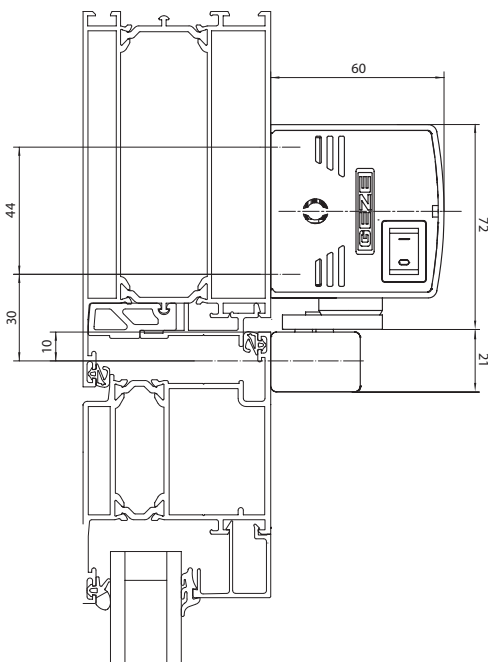

Mål

ECTurn

Montage med glideskinne