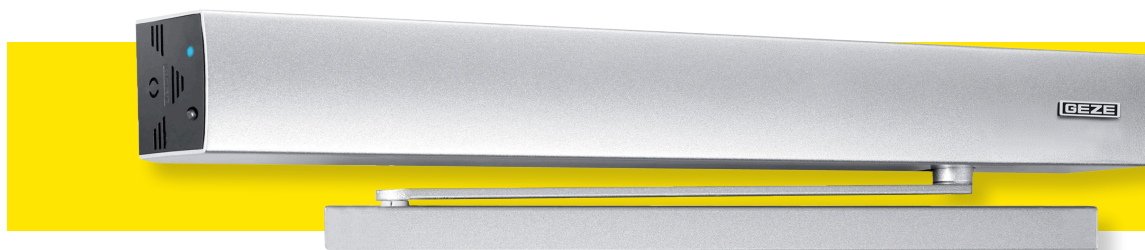

GEZE

AUTOMATISKE DØRSYSTEMER

GEZE ECTurn Automatisk døråbner

GEZE ECTURN

Sidehængte dørsystemer med komfort og sikkerhed

ECTurn er en elektromekanisk døråbner for hængslede døre. De kompakte indbygningsmål gør det muligt at anvende ECTurn på stort set alle typer døre.

ECTurn er en diskret og elegant dørautomatik. Den er elektrisk drevet og er meget støjsvag, nærmest lydløs. ECTurn er meget pålidelig og driftssikker.

Med sit elegante design er ECTurn den idelle løsning til indvendige døre uden brandkrav i f.eks. sygehuse, handicapboliger, plejehjem og boliger for bevægelseshæmmede.

Automatikken betjenes f.eks. via en kontakt på væggen eller med fjernbetjening og leveres med en indbygget justerbar buzzer, så blinde og svagtseende kan høre, når døren åbner. ECTurn er selvlærende og kan indstilles til at stå åben på bestemte tidspunkter, eksempelvis i dagtimerne.

Hovedmontage med glideskinne

Hovedmontage på dørblad med glideskinne

Mål

ECTurn

Montage med glideskinne

Montage med standardarm

Tilbehør

- Back-up batteri
- Radiomodtager WRB-5
- Ekstern programvælger
- Sikkerhedssensor
- Montageplade
- Tryk, træk, albuekontakter
- Nøgleafbryder
- Fjernbetjening
- Radar