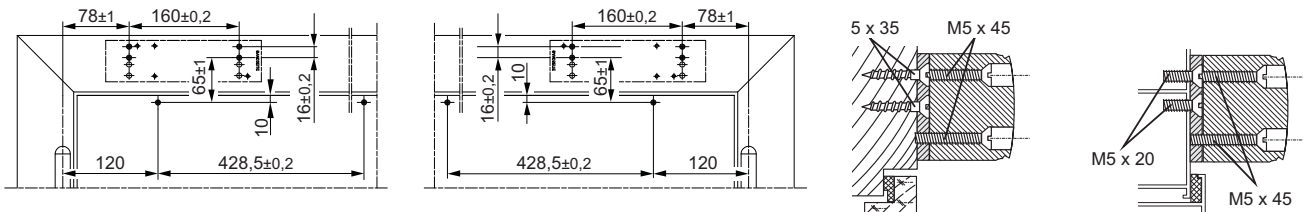

## Montagemuligheder

TS 3000 V BC

På hængselside Max 20 mm karmfrespring (50 mm med special arm)

Karmmontage på hængselside Max 20 mm karmfrespring (50 mm med special arm)

Dørbladsmontage på hængselside – Max 20 mm karmfrespring (50 mm med special arm)