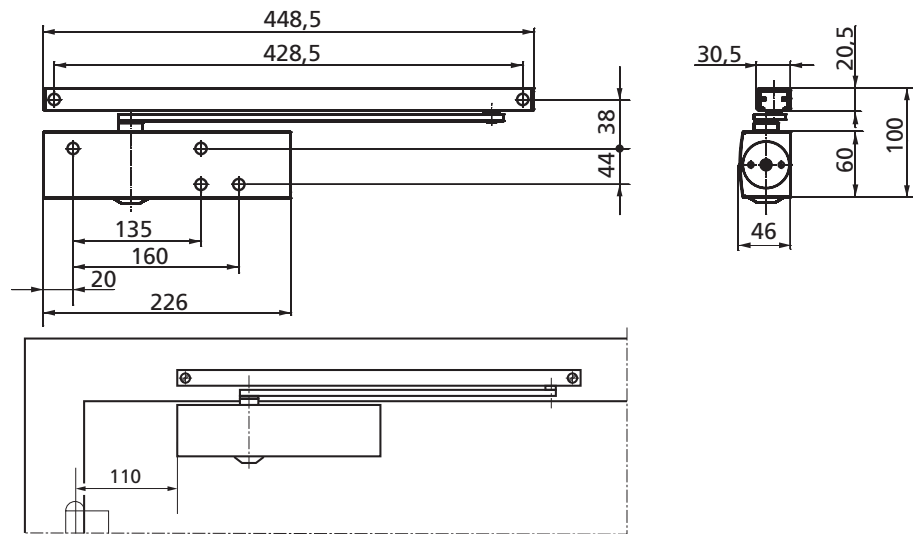

Tegninger

TS 3000 V BC