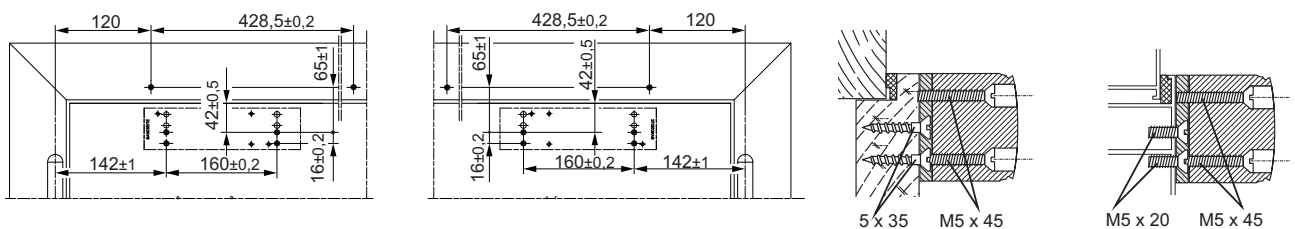

## Montagemuligheder

TS 3000 V BC

På hængselside Max 20 mm karmfrespring (50 mm med special arm)

Karmmontage på hængselside Max 20 mm karmfrespring (50 mm med special arm)

Dørbladsmontage på hængselside – Max 20 mm karmfrespring (50 mm med special arm)