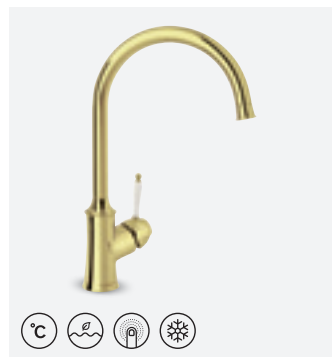

KØKKENARMATUR MED HØJ C-TUD

OVERFLADE: POLERET MESSING
ARTIKEL NR.: 3706977
VVS NR.: 705743695