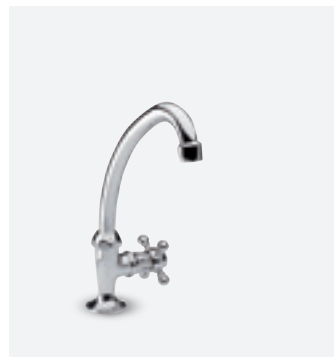

SERVANTHANE KOLD/VARM

OVERFLADE: KROM
ARTIKEL NR.: 3701600
VVS NR.: 740516604