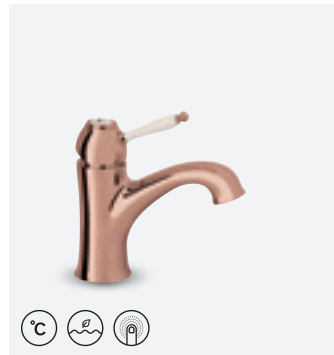

HÅNDVASKARMATUR
OVERFLADE: POLERET KOBBER
ARTIKEL NR.: 3703480
VVS NR.: 701441698