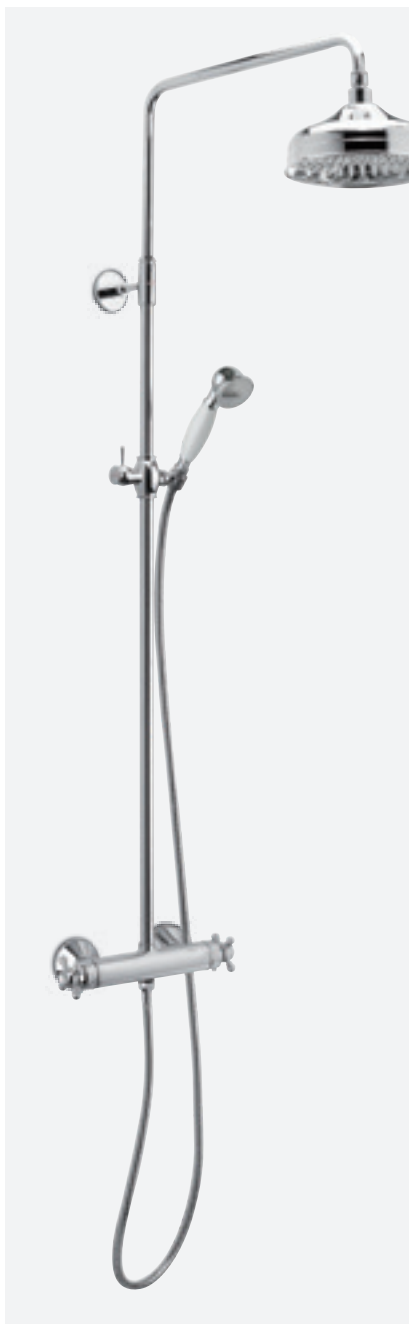

**HÅNDBRUSER I METAL**

OVERFLADE: KROM  
 ARTIKEL NR.: 3720600  
 VVS NR.: 737636604

**HÅNDBRUSER I PLAST**

OVERFLADE: KROM  
 ARTIKEL NR.: 7656700  
 VVS NR.: 738425104

**BRUSESÆT**

OVERFLADE: KROM  
 ARTIKEL NR.: 7651100  
 VVS NR.: 737638504