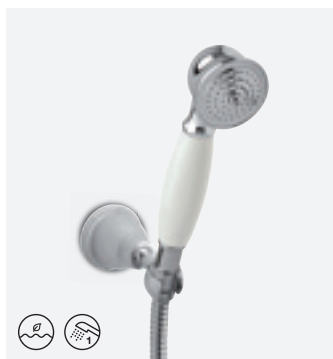

HÅNDBRUSESÆT

OVERFLADE: KROM
ARTIKEL NR.: 7651400
VVS NR.: 737638204