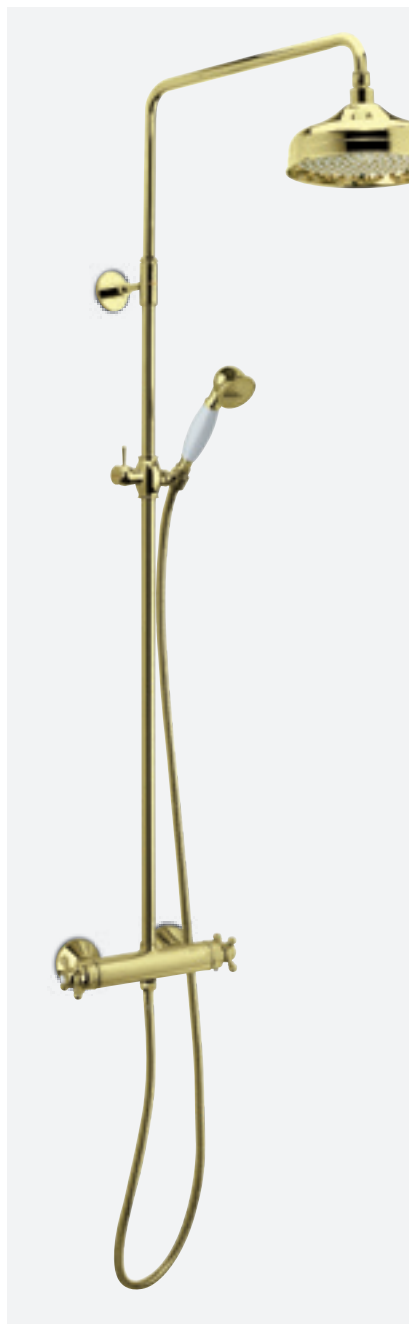

**TERMOSTATISK BRUSESISTEM
MED HOVEDBRUSER**

OVERFLADE: POLERET MESSING
ARTIKEL NR.: 3793077
VVS NR.: 722214985