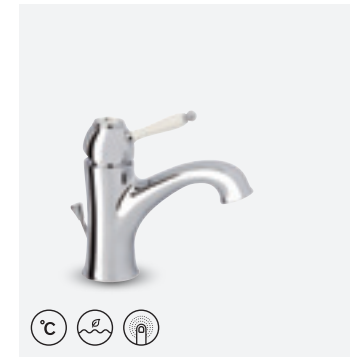

**BUNDVENTIL  
 MED KLIKFUNKTION**

OVERFLADE: KROM  
 ARTIKEL NR.: 2385000  
 VVS NR.: 745121334

**BUNDVENTIL  
 MED KLIKFUNKTION**

OVERFLADE: POLERET MESSING  
 ARTIKEL NR.: 2385077  
 VVS NR.: 745121338

**BUNDVENTIL  
 MED KLIKFUNKTION**

OVERFLADE: POLERET KOBBER  
 ARTIKEL NR.: 2385080  
 VVS NR.: 745121336

**HÅNDVASKARMATUR MED HØJ C-TUD OG BUNDVENTIL MED KLIKFUNKTION**

OVERFLADE: KROM  
 ARTIKEL NR.: 3762100  
 VVS NR.: 701936604