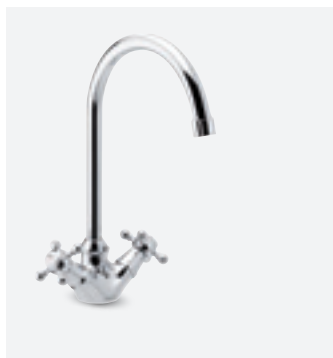

**HÅNDVASKARMATUR MED HØJ TUD,
BUNDVENTIL OG TRÆKSTANG**

OVERFLADE: KROM
ARTIKEL NR.: 3702000
VVS NR.: 701738604