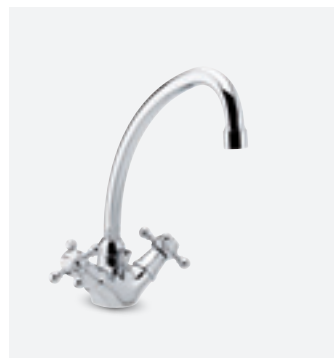

**HÅNDVASKARMATUR  
 MED BUNDVENTIL OG TRÆKSTANG**

OVERFLADE: POLERET KOBBER  
 ARTIKEL NR.: 3782180  
 VVS NR.: 701937698

**HÅNDVASKARMATUR MED HØJ TUD,  
BUNDVENTIL OG TRÆKSTANG**

OVERFLADE: KROM  
ARTIKEL NR.: 3702000  
VVS NR.: 701738604