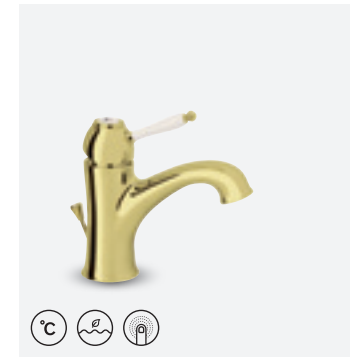

**HÅNDVASKARMATUR
MED BUNDVENTIL OG TRÆKSTANG**

OVERFLADE: POLERET MESSING
ARTIKEL NR.: 3782177
VVS NR.: 701937695