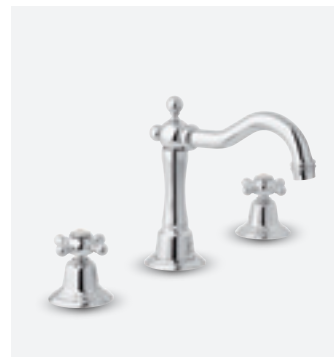

**3-HULS HÅNDVASKARMATUR
MED BUNDVENTIL OG TRÆKSTANG**

OVERFLADE: KROM
ARTIKEL NR.: 3707800
VVS NR.: 702739604