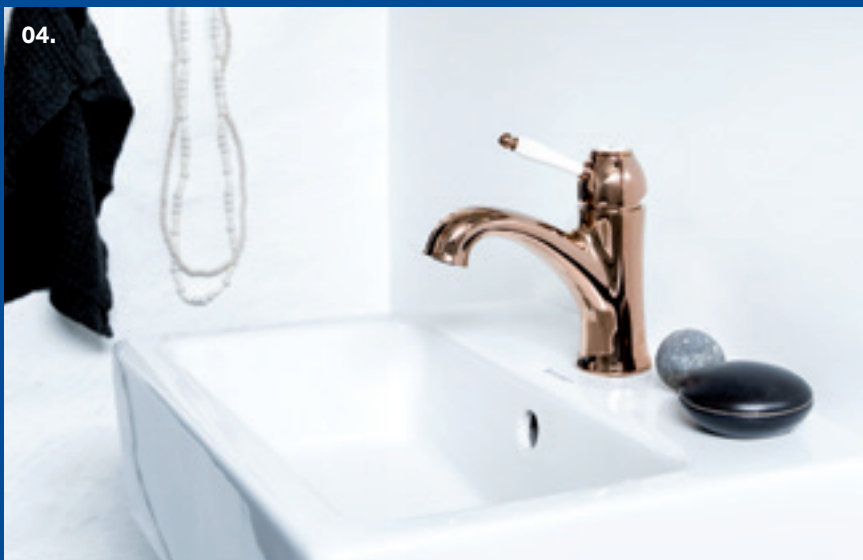

01. Tradition køkkenarmatur
02. Tradition dobbel håndklædestang
03. Tradition bruser system
04. Tradition håndvaskarmatur