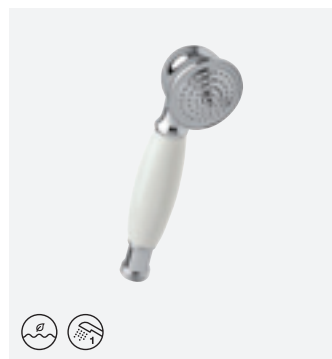

OVERFLADE: KROM  
 ARTIKEL NR.: 3740300  
 VVS NR.: 722210604

**VÆGARMATUR BRUSER**

OVERFLADE: KROM  
 ARTIKEL NR.: 3702100  
 VVS NR.: 725761604

**HÅNDBRUSESÆT**

OVERFLADE: KROM  
 ARTIKEL NR.: 7651400  
 VVS NR.: 737638204