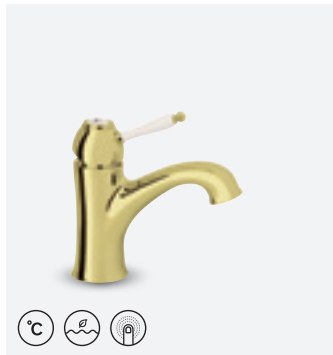

HÅNDVASKARMATUR
OVERFLADE: POLERET MESSING
ARTIKEL NR.: 3703477
VVS NR.: 701441695