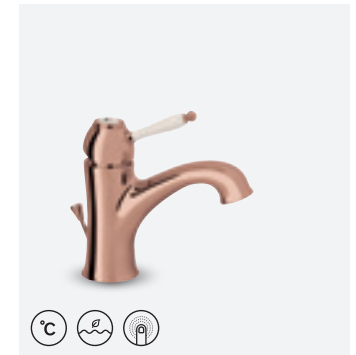

**HÅNDVASKARMATUR
MED BUNDVENTIL OG TRÆKSTANG**

OVERFLADE: POLERET KOBBER
ARTIKEL NR.: 3782180
VVS NR.: 701937698