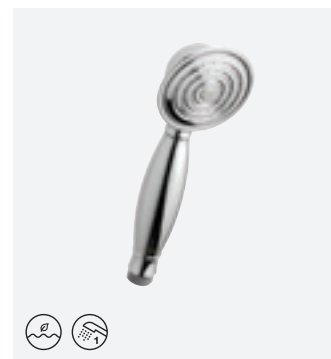

HÅNDBRUSER I PLAST

OVERFLADE: KROM
ARTIKEL NR.: 7656700
VVS NR.: 738425104