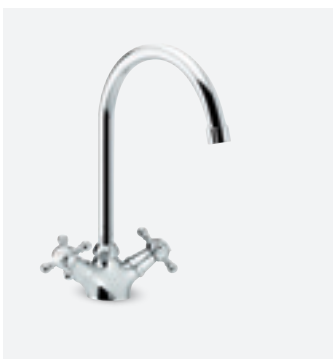

Klassisk eller moderne klassisk? Du bestemmer. Også om du vil have dit armatur i poleret messing eller kobber.

**KØKKENARMATUR MED HØJ C-TUD OG UDTRÆKBAR BRUSER MED OMSKIFTER**

OVERFLADE: KROM  
 ARTIKEL NR.: 3712000  
 VVS NR.: 705742624