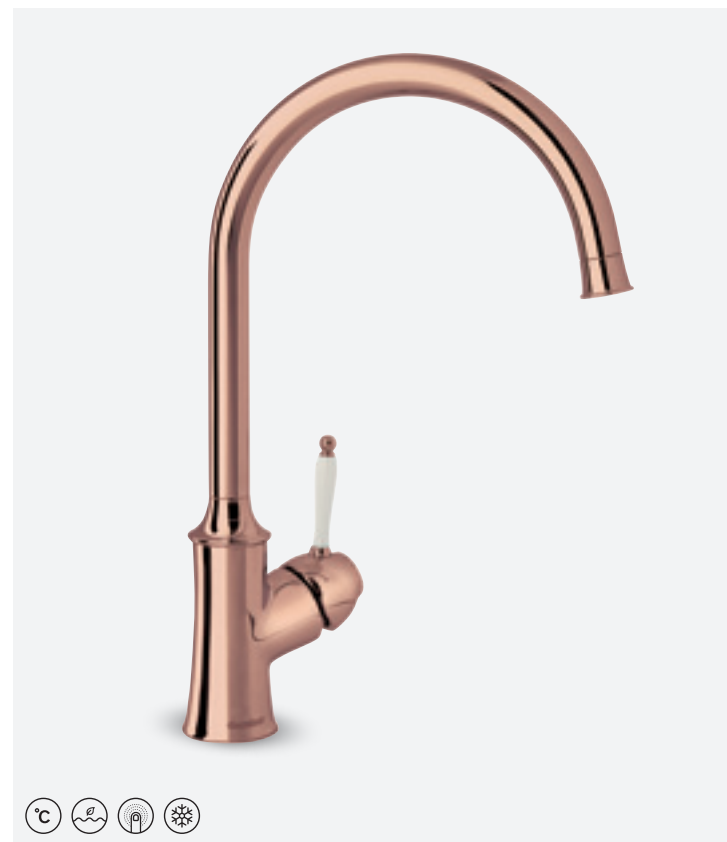

KØKKENARMATUR MED HØJ C-TUD

OVERFLADE: POLERET KOBBER
ARTIKEL NR.: 3706980
VVS NR.: 705743698