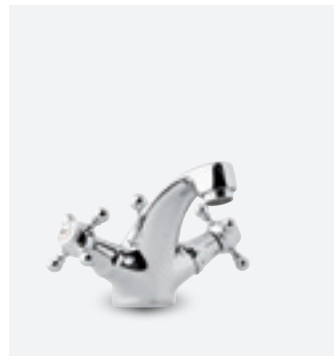

**HÅNDVASKARMATUR
MED BUNDVENTIL OG TRÆKSTANG**

OVERFLADE: KROM
ARTIKEL NR.: 3701000
VVS NR.: 701711604