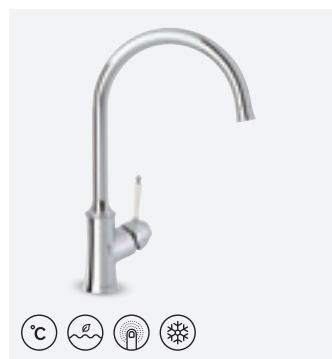

KØKKENARMATUR MED HØJ C-TUD

OVERFLADE: KROM
ARTIKEL NR.: 3706900
VVS NR.: 705743624