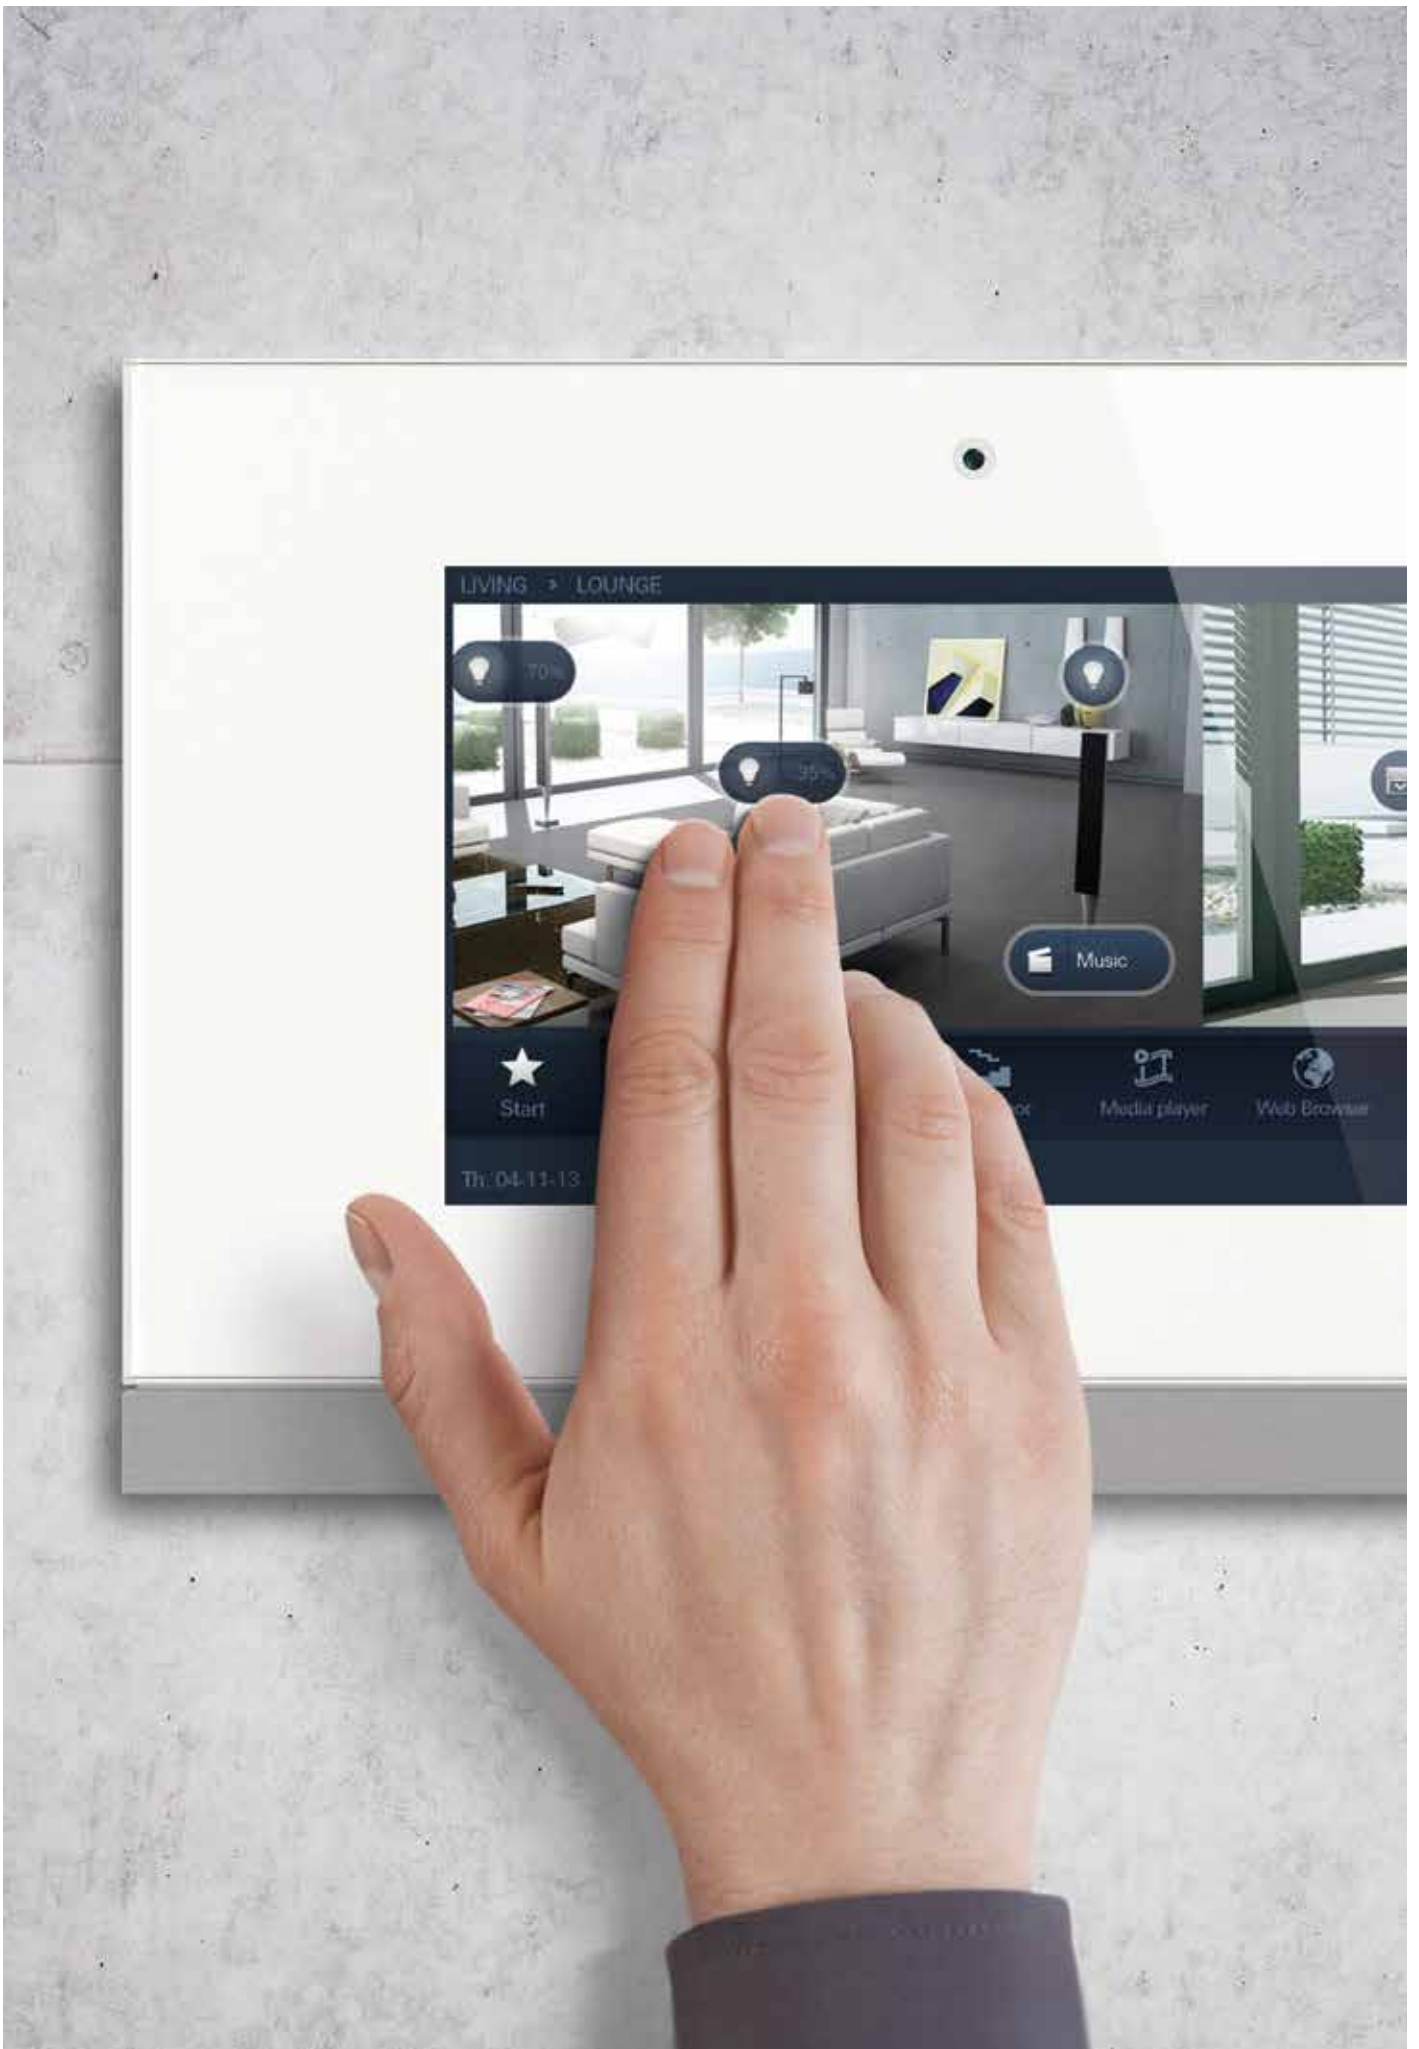

03 Trykkontakt til fx markiser

04 Stikkontakt

05 Antenneudtag

06 Dataudtag

Materiale: Porcelæn

Du bestemmer.
Fuld kontrol i smukt design.

Intuitiv kontrol over hele dit hjem er ikke længere en drøm – det er den fascinerede virkelighed. ABB-ComfortTouch® er det perfekte valg til optimal styring og udnyttelse af din boligs varme, ventilation, belysning og meget andet. Den elegante touchskærm giver dig mulighed for at designe, overvåge og organisere dine omgivelser, præcis som du vil.