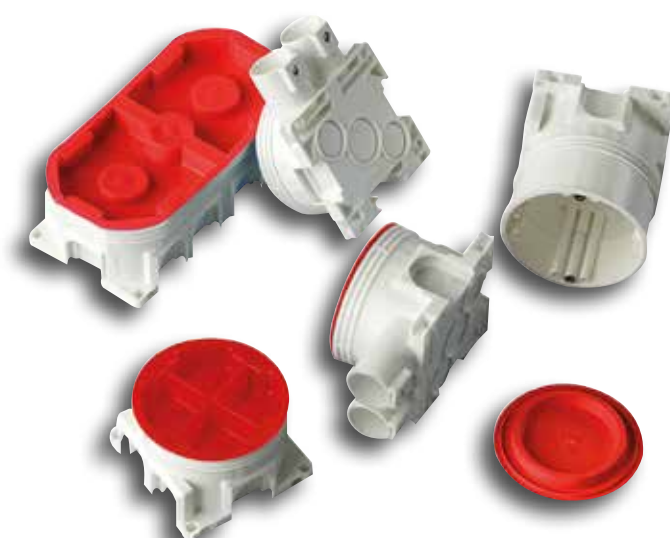

Mere end bare en stikkontakt.
Meget mere.

Faktisk størrelse 1:1

En stikkontakt er ikke længere bare en stikkontakt. Den patenterede kombination af en almindelig stikkontakt og en USB-oplader giver dig en helt unik mulighed for at oplade din smartphone, tablet eller digitalkamera. Ingen klodsede opladere – du tilslutter simpelthen bare USB-kablet fra din enhed til stikkontaktens USB-stik. Færdig. Måske over køkkenbordet? Eller ved sengebordet? Uanset hvor, du placerer den smarte USB-stikkontakt, er du sikret patenteret genopladning af dine mobile enheder. Smart, ikke?

Vores Impressivo-installationsprodukter tilbyder så meget mere end blot afbrydere og stikkontakter. Her finder du et nærmest uendeligt antal hidtil usete muligheder inden for design og funktion. Fælles for alle vores installationsprodukter er den såkaldte Europadåse, der placeres i væggen bag kontakten. Europadåsen anvendes i langt de fleste af landene omkring os, herunder Tyskland, Finland, Norge og Sverige. Og med god grund. Den ekstra plads i Europadåsen giver mulighed for nye, smarte funktioner som stikkontakter med indbygget smartphoneoplader, radioer, højttalere og meget andet.