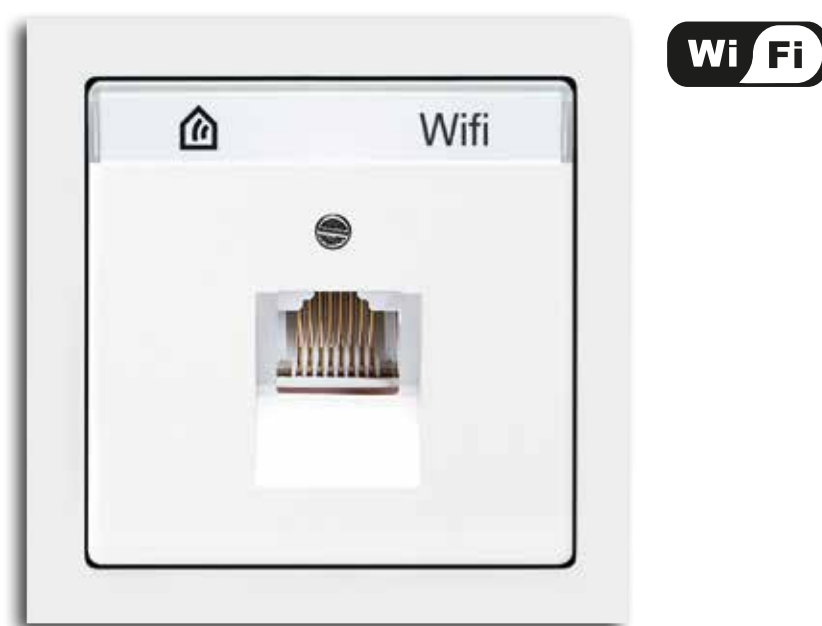

* Selvklæbende husnummer medfølger (Numre: 1-99, bogstaver: a-f)

Micro USB-oplader. Energi til hverdagen.

Micro USB-opladeren passer til smartphones, tablets, digitalkameraer og lignende batteridrevne enheder med micro USB-tilslutning. Den skridsikre skuffe sikrer et stabilt fundament til opladning af din smartphone – selv under vibrerende alarmer.

-
- » Micro USB-oplader til mobile enheder
 - » Skridsikker holder
 - » Ladestrøm: 1.400 mA
 - » Effekttab: 0,3W

WiFi-dataudtag. Frihed uden kabler.

Faktisk størrelse 1:1

Uanset om du bruger computer, smartphone eller tablet, giver internet uden kabler dig frihed. WiFi-dataudtaget har indbygget WLAN access point og kan således fungere som dit trådløse netværk – eller det kan udvide dit eksisterende trådløse netværk, så du kan nyde friheden, uanset hvor du befinder dig.