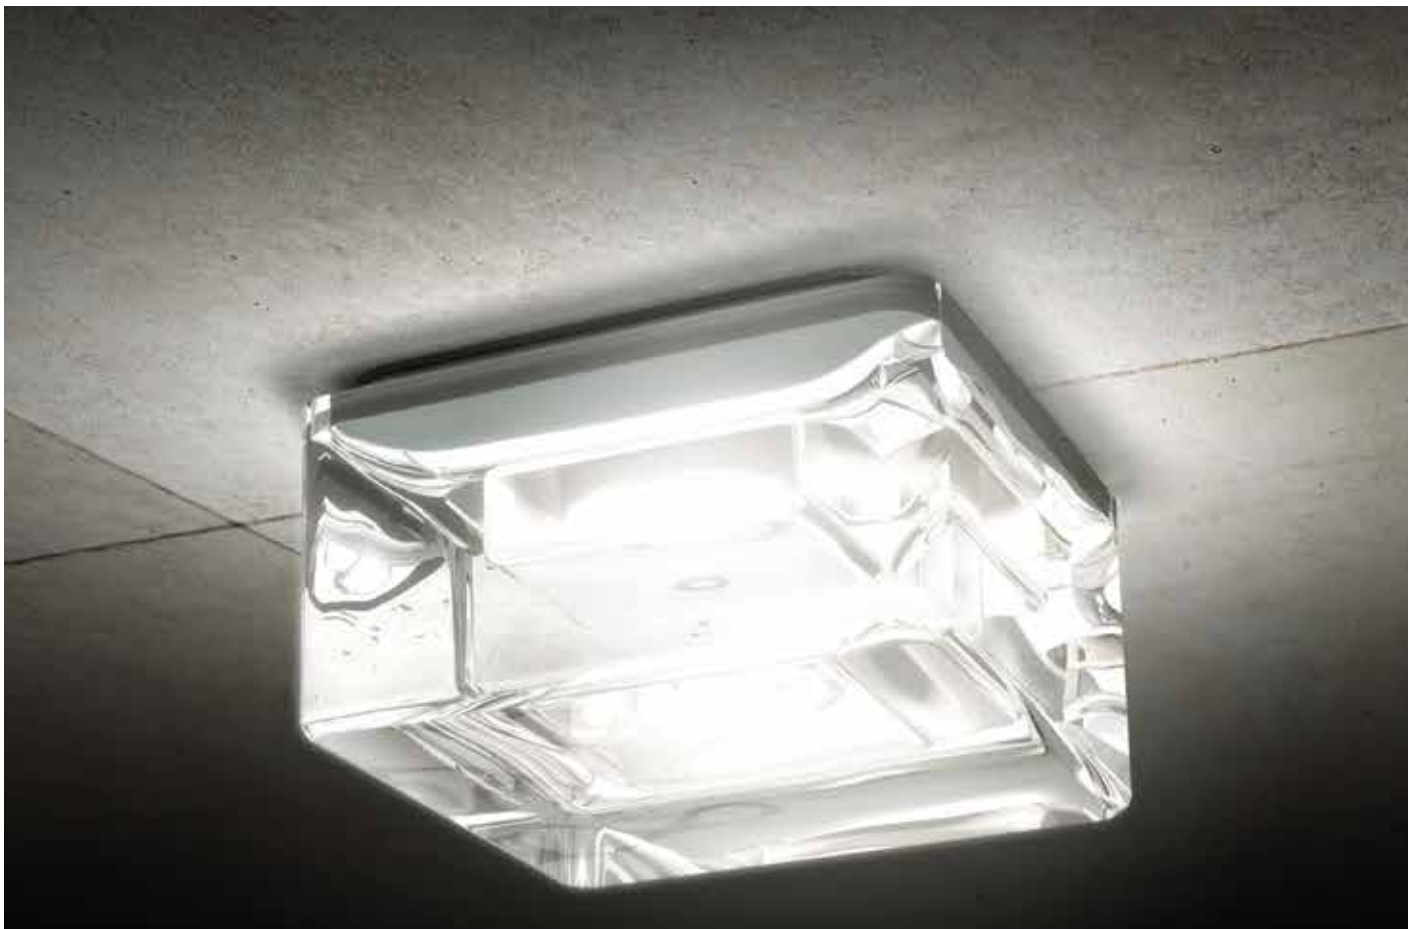

» Materiale: Termoplast, slag- og brudfast, UV-beständig, PVC- og halogenfri.

iceLight®.
Enestående.

Faktisk størrelse 1:1

Lys kan meget mere end at oplyse et rum. Lys kan fremhæve detaljer i arkitekturen og forstærke det personlige udtryk. Sådan er det med iceLight. Alene eller i kombination med andre skaber iceLight smuk atmosfære i entréen, køkkenet eller badeværelset. Uanset hvor udstråler iceLight det nødvendige.