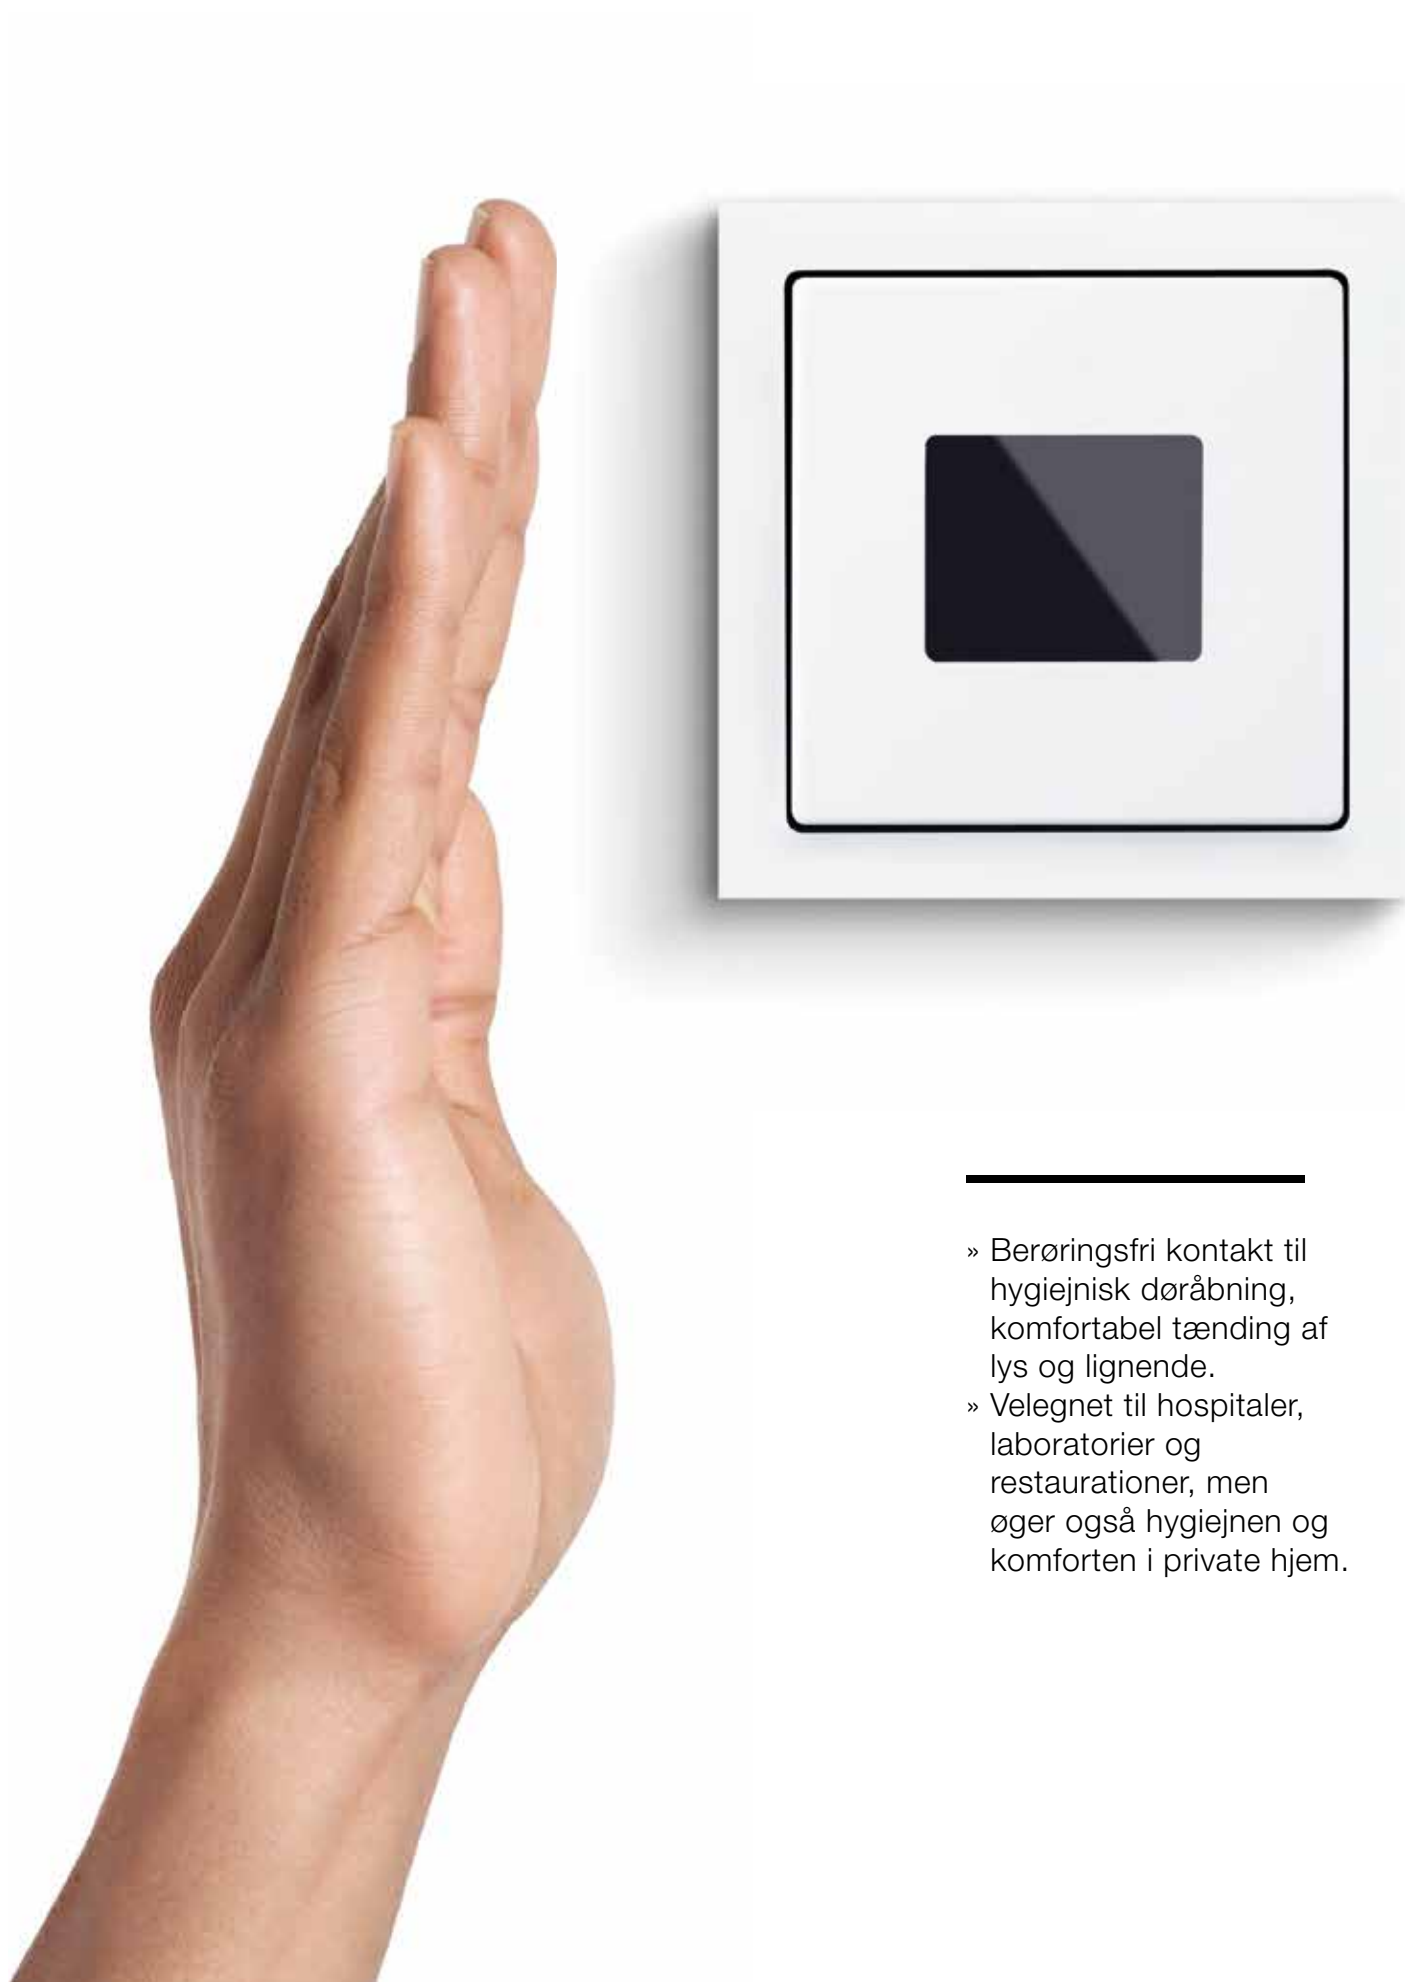

Med en berøringsfri kontakt fra ABB er det muligt at tænde lys, åbne døre eller noget tredje – helt uden berøring. Det øger hygiejnen og komforten på hospitaler og i laboratorier, fødevarerindustrien, restauranter og private hjem. Afbryderen aktiveres ved hjælp af innovativ, infrarød teknologi, når din hånd er indenfor fem centimeters afstand. Så enkelt er det.

iceLight®.

Orientering og oplysning.

Faktisk størrelse 1:1

Effektiv LED-belysning med indbygget komfort og oplysning. De smarte LED-lamper lyser i fem retninger og fås i to farvetemperaturer. Til lamperne fås en lang række metalafskærmninger der, afhængigt af applikationen, skaber atmosfære eller orientering.