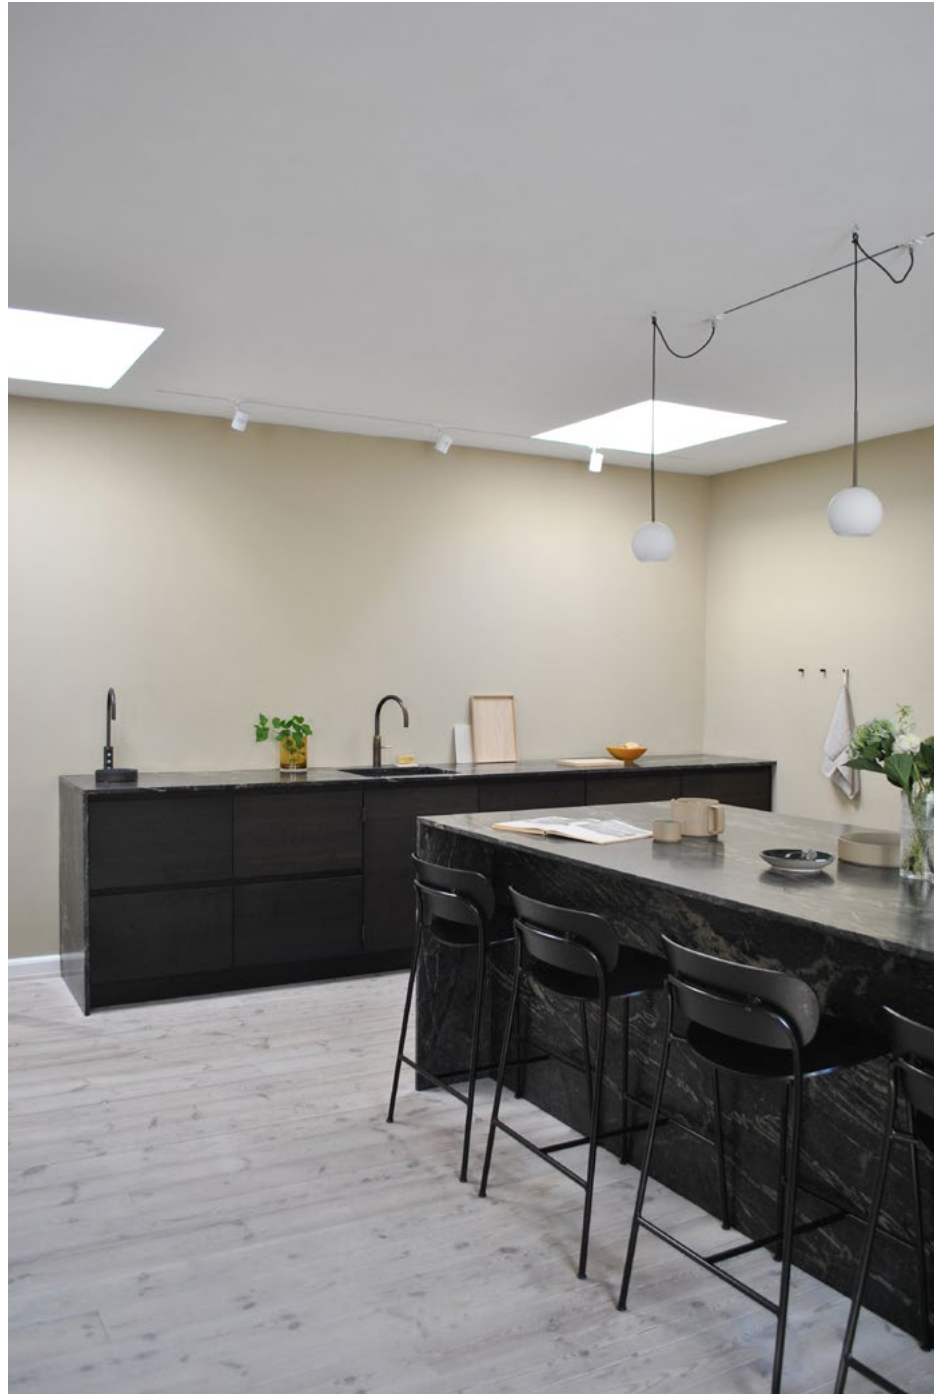

PERSONALE OG EVENT KØKKEN HOS &TRADITION

SHOWROOM
&TRADITION

KØKKEN I RØGET MED
BORDPLADER i Azul
California natursten