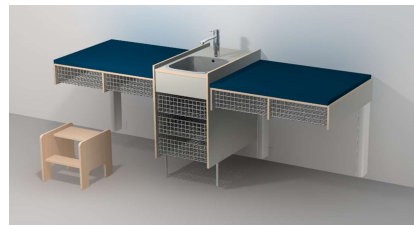

KOLON pusleborde

Sætter kulør på puslerummet

KOLON Lavtgående puslebord

Kolon lavtgående pusleborde sikrer den korrekte arbejds højde uden det tunge løft, da barnet selv kan kravle op. Korrekt materialevalg giver optimal hygiejne. Puslebordene er designet med fokus på brugervenlighed samt sikkerhed. En høj løftehastighed gør at puslebordene bliver brugt.

Som tilbehør kan nævnes: Madrasser, sideafdækning, ekstra opbevaringsmøbel.

Mulighed for valg af farve, størrelse samt blandingsbatteri.

Modeller: 130 x 82cm / 140 x 82cm / 96 x 82cm. Med og uden vask. Ellers efter ønske.

Højde regulering: 30 - 90cm eller 35 - 95cm (anbefales) eller 40 - 100cm

Store trådkurve 2 stk. med kuglelejløb og fuldt udtræk.

KOLON puslebord 63103

Kolon pusleborde model 63103 udmærker sig ved stor liggeflade til barnet. På model 63103 kravler barnet selv op ved brug af stige, derfor ingen tunge løft. Puslebordets udformning gør at der på væggen er god plads til installationer.