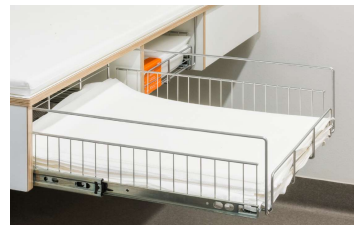

KOLON pusleborde

Sætter kulør på puslerummet

KOLON Lavtgående puslebord

Kolon lavtgående pusleborde sikrer den korrekte arbejds højde uden det tunge løft, da barnet selv kan kravle op. Korrekt materialevalg giver optimal hygiejne. Puslebordene er designet med fokus på brugervenlighed samt sikkerhed. En høj løftehastighed gør at puslebordene bliver brugt.

Højde regulering: 30 - 90cm eller 35 - 95cm (anbefales) eller 40 - 100cm

Store trådkurve 2 stk. med kuglelejløb og fuldt udtræk.

KOLON puslebord 63103

Kolon pusleborde model 63103 udmærker sig ved stor liggeflade til barnet. På model 63103 kravler barnet selv op ved brug af stige, derfor ingen tunge løft. Puslebordets udformning gør at der på væggen er god plads til installationer.

Stige

sideafdækning

vaskeunit

opbevaringsunit

opbevaringsunit høj

Blandingsbatteri med bruser

Berøringsfrit batteri

Underlimet vask