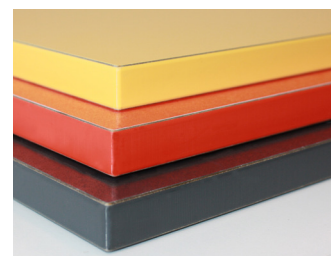

A0724 FENIX  
BROMO GRIGIO  
NCS CLASSIC/7012 S 6502-B

A2628 FENIX  
ZINCO DOHA  
Der findes ingen farvekode

### TILVALG

Ud over standardprofilerne,  
er det muligt at tilvælge  
kantlister til bordplader eller  
skabe i andre farver eller  
træsarter.

Kontakt os og hør mere om  
udvalget af specielle profiler.