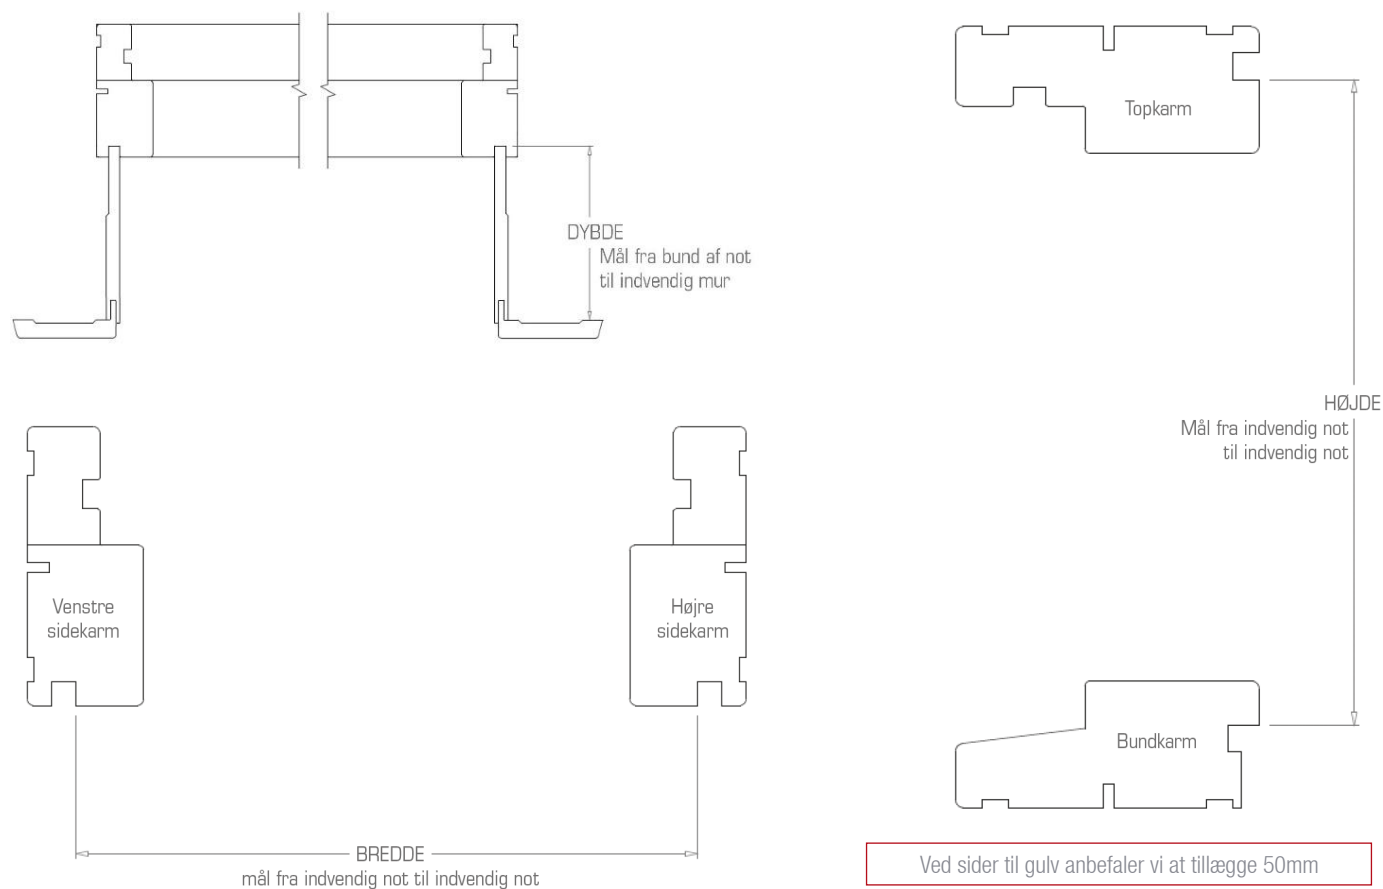

## Bundstykke / Vinduesplade

LÆNGDE: v/ 45 mm gerigt = Lysningsbredde + 110 mm (45+45+10+10)  
v/ 65 mm gerigt = Lysningsbredde + 150 mm (65+65+10+10)  
v/ 75 mm gerigt = Lysningsbredde + 170 mm (75+75+10+10)  
v/ 90 mm gerigt = Lysningsbredde + 200 mm (90+90+10+10)  
v/ Basic = Lysningsbredde + 60 mm (30+30)