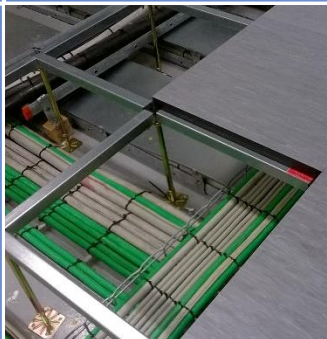

FLEKSIBLE GULVLØSNINGER

MED ET FORDELAGTIGT HULRUM: INSTALLATIONSGULVE

Lindner EDB-gulv med vinyl og rasterstave i serverrum