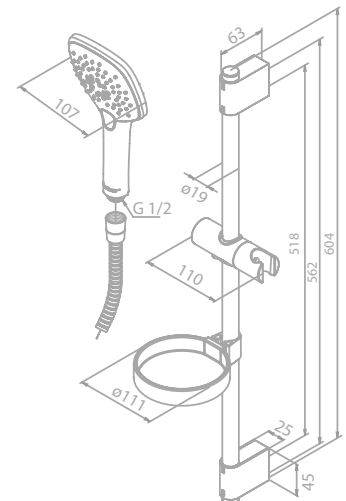

Note:
Vandforbrug max. 6 l/m

Pine Flex

Artikel nr.: 76668.00
VVS nr.: 737634304
Overflade: Krom
Vejl. udsalgspris kr.: 796,00

Egenskaber:
Med glider og sæbeskål
1500 mm bruserslange i plast
2 fleksible monteringspunkter
3 indstillingsmuligheder