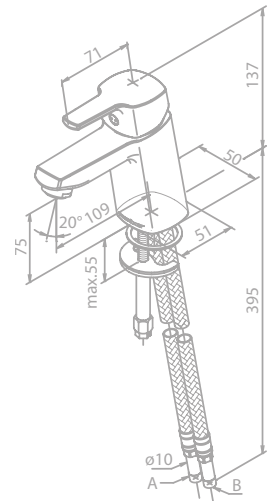

Køkkenarmatur

Artikel nr.: 17000.00
VVS nr.: 705945604
Overflade: Krom
Vejl. udsalgspris kr.: 590,00

Egenskaber:
Keramisk kartusche
8 l/min. perlator
Svingtud
120° svingbegrænsning

Note: Vandforbrug max. 8 l/m
Støjgruppe 1 - Trykgruppe >300 kPa

Køkkenarmatur

Artikel nr.: 17066.00
VVS nr.: 705946604
Overflade: Krom
Vejl. udsalgspris kr.: 713,00

Egenskaber:
Keramisk kartusche
8 l/min perlator
Svingtud
120° svingbegrænsning

Note: Vandforbrug max. 8 l/m
Støjgruppe 1 - Trykgruppe >300 kPa

Håndvaskarmatur

Artikel nr.: 17021.00
VVS nr.: 701301604
Overflade: Krom
Vejl. udsalgspris kr.: 641,00

Egenskaber:
Keramisk kartusche
6 l/min perlator
Uden bundventil

Note: Vandforbrug max. 6 l/m
Støjgruppe 1 - Trykgruppe 150 kPa