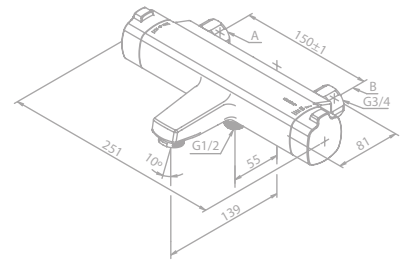

Pine Plus

Artikel nr.: 76660.00
VVS nr.: 737634404
Overflade: Krom
Vejl. udsalgspris kr.: 395,00

Egenskaber:
Med glider og sæbeskål
1500 mm bruserslange i plast
3 indstillingsmuligheder

Note:
Vandforbrug max. 6 l/m