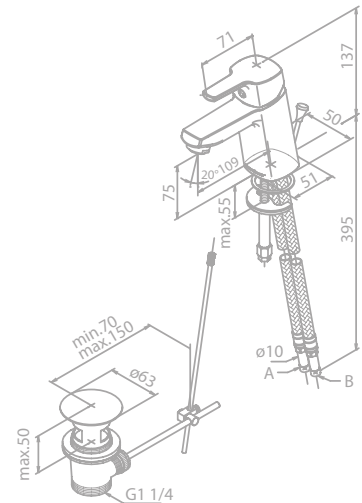

Håndvaskarmatur

Artikel nr.: 17630.00
VVS nr.: 701302604
Overflade: Krom
Vejl. udsalgspris kr.: 713,00

Egenskaber:
Keramisk kartusche
6 l/min perlator

Note: Vandforbrug max. 6 l/m
Støjgruppe 1 - Trykgruppe 150 kPa