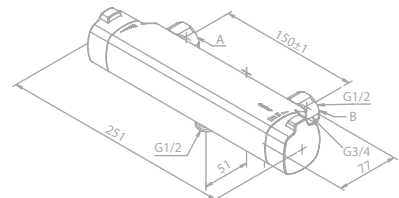

Håndvaskarmatur

Artikel nr.: 17821.00
VVS nr.: 701943604
Overflade: Krom
Vejl. udsalgspris kr.: 692,00

Egenskaber:
Keramisk kartusche
6 l/min perlator
Med bundventil og trækstang

Note: Vandforbrug max. 6 l/m
Støjgruppe 1 - Trykgruppe 150 kPa

Håndvaskarmatur

Artikel nr.: 17630.00
VVS nr.: 701302604
Overflade: Krom
Vejl. udsalgspris kr.: 713,00

Egenskaber:
Keramisk kartusche
6 l/min perlator

Note: Vandforbrug max. 6 l/m
Støjgruppe 1 - Trykgruppe 150 kPa

Thermixa 700 termostat

Artikel nr.: 57457.00
VVS nr.: 722160604
Overflade: Krom
Vejl. udsalgspris kr.: 1.195,00

Egenskaber:
Keramisk kartusche
1/2" tilslutning til bruseslange
Standard 150mm CC
Uden rosetter og excentriske forskruninger

Note: Vandforbrug max. 12 l/m
Støjgruppe 1 - Trykgruppe 300 kPa