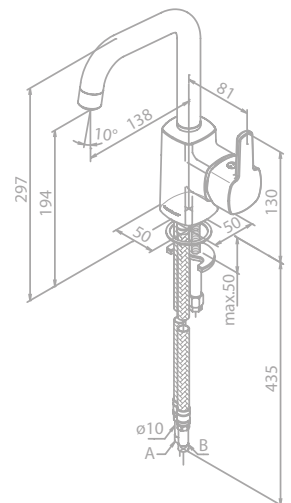

Thermixa 700 termostat

Artikel nr.: 57457.00
VVS nr.: 722160604
Overflade: Krom
Vejl. udsalgspris kr.: 1.195,00

Egenskaber:
Keramisk kartusche
1/2" tilslutning til bruseslange
Standard 150mm CC
Uden rosetter og excentriske forskruninger

Note: Vandforbrug max. 12 l/m
Støjgruppe 1 - Trykgruppe 300 kPa