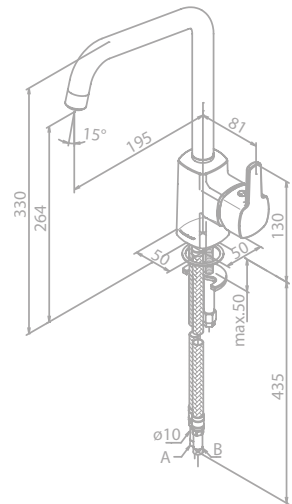

Køkkenarmatur

Artikel nr.: 17066.00
VVS nr.: 705946604
Overflade: Krom
Vejl. udsalgspris kr.: 713,00

Egenskaber:
Keramisk kartusche
8 l/min perlator
Svingtud
120° svingbegrænsning

Note: Vandforbrug max. 8 l/m
Støjgruppe 1 - Trykgruppe >300 kPa