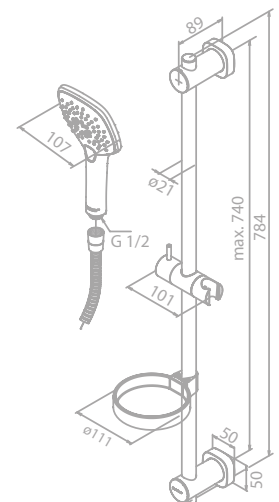

Thermixa 700 Termostatarmatur kar/bruser

Artikel nr.: 57557.00
VVS nr.: 722161604
Overflade: Krom
Vejl. udsalgspris kr.: 1.595,00

Egenskaber:
Keramisk kartusche
1/2" tilslutning til bruserlange
Standard 150mm CC
Uden rosetter og excentriske forskruninger

Note: Vandforbrug max. 22,8/12,6 l/m
Støjgruppe 2 - Trykgruppe 300 kPa

Pine Plus

Artikel nr.: 76660.00
VVS nr.: 737634404
Overflade: Krom
Vejl. udsalgspris kr.: 395,00

Egenskaber:
Med glider og sæbeskål
1500 mm bruserslange i plast
3 indstillingsmuligheder

Note:
Vandforbrug max. 6 l/m

Pine Flex

Artikel nr.: 76668.00
VVS nr.: 737634304
Overflade: Krom
Vejl. udsalgspris kr.: 796,00

Egenskaber:
Med glider og sæbeskål
1500 mm bruserslange i plast
2 fleksible monteringspunkter
3 indstillingsmuligheder

Note:
Vandforbrug max. 6 l/m