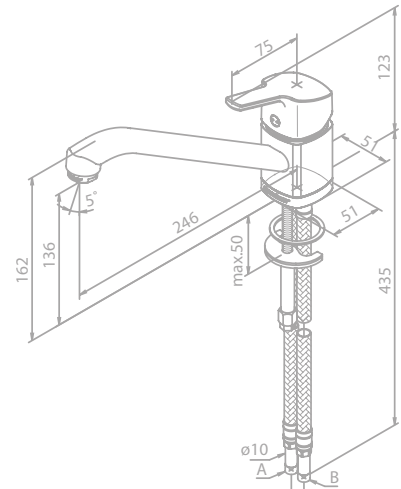

Køkkenarmatur

Artikel nr.: 17066.00
VVS nr.: 705946604
Overflade: Krom
Vejl. udsalgspris kr.: 713,00

Egenskaber:
Keramisk kartusche
8 l/min perlator
Svingtud
120° svingbegrænsning

Note: Vandforbrug max. 8 l/m
Støjgruppe 1 - Trykgruppe >300 kPa