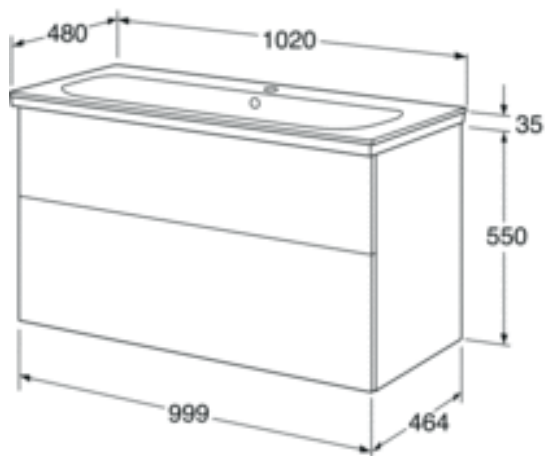

ARTIKELNUMMER MM.

VVS-nr.
784409350

Artikelnummer:
GB714810AGWB1

EAN-nummer
7391530068435

Emballage
L: 1091,00 x W: 781,00 x H: 832,00
mm.
Vikt: 60,06 kg

Anbefalet cirkapris
9 031 Kr (7 225 Kr ekskl. moms)