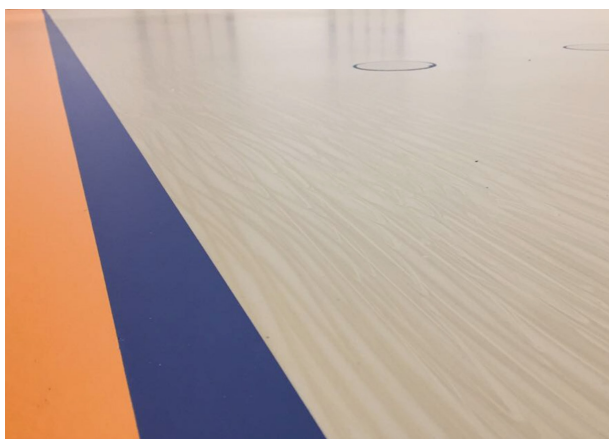

Integrer et logo eller andet i designet.

Skab spændende effekter som her, hvor der er lavet en træligende overflade med en woodrake.