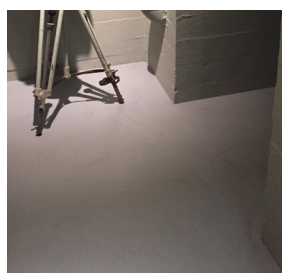

Sika ComfortFloor® Marble FX SYSTEMER

Sika ComfortFloor® Marble FX systemerne giver en næsten ubegrænset designfrihed til at skabe forskellige designs såsom New Yorkergulv, et betonlook eller din helt egen 'kunst'. Sika ComfortFloor® systemerne findes med variable karakteristika såsom akustik, holdbarhed, slidstyrke og elasticitet.

SYSTEM	Sika ComfortFloor® Marble FX	Sika ComfortFloor® PS-64 Marble FX	Sika ComfortFloor® PS-66 Marble FX
BESKRIVELSE	Fugefri, glat, lav VOC, robust polyuretan gulvbelægning med designeffekter	Fugefri, glat, lav VOC, lydisolerende elastisk polyuretan gulvbelægning med designeffekter	Fugefri, glat, lav VOC, lydisolerende elastisk polyuretan gulvbelægning med designeffekter
NORMAL TYKKELSE / LAG	~ 2 mm 3	~ 6 mm 4 - 5	~ 6 mm 5 - 7
EGENSKABER	■ Blødt at gå på ■ Robust ■ God effekt på lydisolering ■ Revneoverbyggende ■ Flere farvemuligheder ■ Lav VOC-emission	■ Blødt at gå på ■ Robust ■ God effekt på lydisolering ■ Revneoverbyggende ■ God slid- og trykstyrke ■ Flere farvemuligheder ■ Lav VOC-emission	■ Blødt at gå på ■ Robust ■ God effekt på lydisolering ■ Revneoverbyggende ■ God slid- og trykstyrke ■ Flere farvemuligheder ■ Lav VOC-emission
SYSTEM KOMPONENTER	■ Sikafloor®-156 / -161 ■ Sikafloor®-3000 FX ■ Sikafloor®-304 W / -306 W	■ Sikafloor®-156 / -161 ■ Sikafloor®-320 ■ Sikafloor®-3000 FX ■ Sikafloor®-304 W / -306 W	■ Sikafloor® ComfortFloor® Adhesive ■ Regupol 4580 ■ Sikafloor® ComfortFloor® Porefiller ■ Sikafloor®-3000 FX ■ Sikafloor®-304 W / -306 W