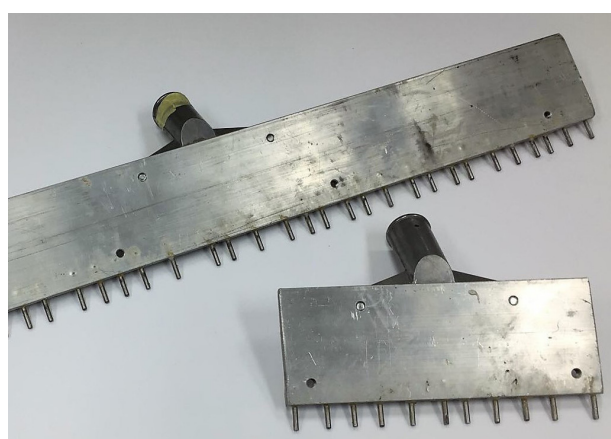

Brug forskellige redskaber til effekter.

Skab spændende effekter som her, hvor der er lavet en træligende overflade med en woodrake.